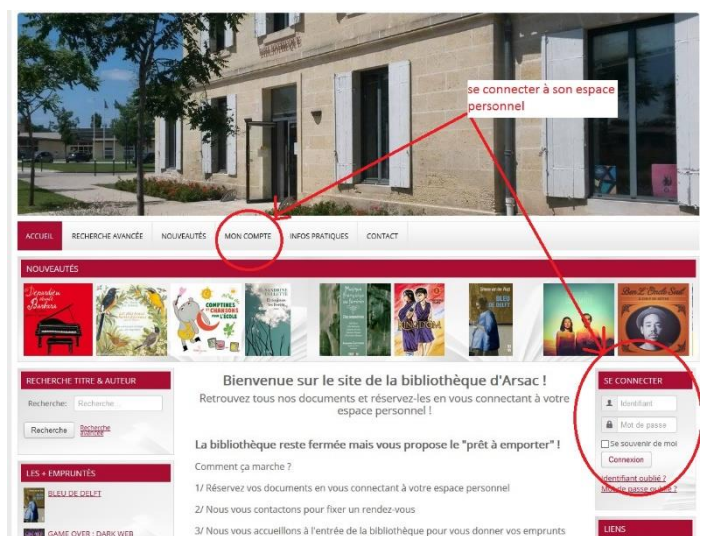

Comment se connecter à son espace personnel ?

- dans le module "se connecter" à droite sur votre écran ou dans la rubrique "mon compte" dans la barre de menu en haut

- votre identifiant : c'est votre **numéro d'abonné à 4 chiffres inscrit sur votre carte** ou en haut des mails (sous vos coordonnées) que nous vous envoyons régulièrement

- votre mot de passe pour la première connexion c'est votre **jour et mois de naissance** en 4 chiffres (par exemple si vous êtes né le 1er janvier votre mot de passe sera 0101).